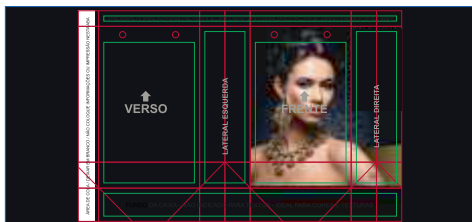

Área de Cola

Sangria

Linha de corte (Aproximado)
e Vinco

Margem de segurança

***APAGUE TODAS AS INFORMAÇÕES DO GABARITO
ANTES DE GERAR O ARQUIVO PDF/X1-A PARA IMPRESSÃO***

01 Veja abaixo como montar a sua arte para envio do seu arquivo

Página 01
Impressão