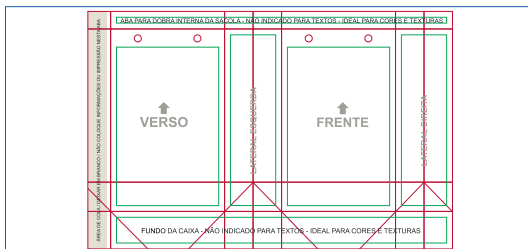

ABA PARA DOBRA INTERNA DA SACOLA - NÃO INDICADO PARA TEXTOS - IDEAL PARA CORES E TEXTURAS

ÁREA DE COLA / DEIXAR EM BRANCO / NÃO COLOQUE INFORMAÇÕES OU IMPRESSÃO NESTA ABA

↑  
**VERSO**

LATERAL ESQUERDA

↑  
**FRENTE**

LATERAL DIREITA

FUNDO DA CAIXA - NÃO INDICADO PARA TEXTOS - IDEAL PARA CORES E TEXTURAS

# SACOLAS DE PAPEL

TAMANHO DA ARTE: 450x210

MARGEM DE SEGURANÇA: Seguir linhas do gabarito

IMPRESSÃO: 4x0

## ENTENDA O GABARITO

RESPEITE AS  
ORIENTAÇÕES  
DAS MARGENS DE  
SEGURANÇA E  
SANGRIA

Área de Cola

Sangria

Linha de corte (Aproximado)  
e Vinco

Margem de segurança

\*\*\*APAGUE TODAS AS INFORMAÇÕES DO GABARITO  
ANTES DE GERAR O ARQUIVO PDF/X1-A PARA IMPRESSÃO\*\*\*